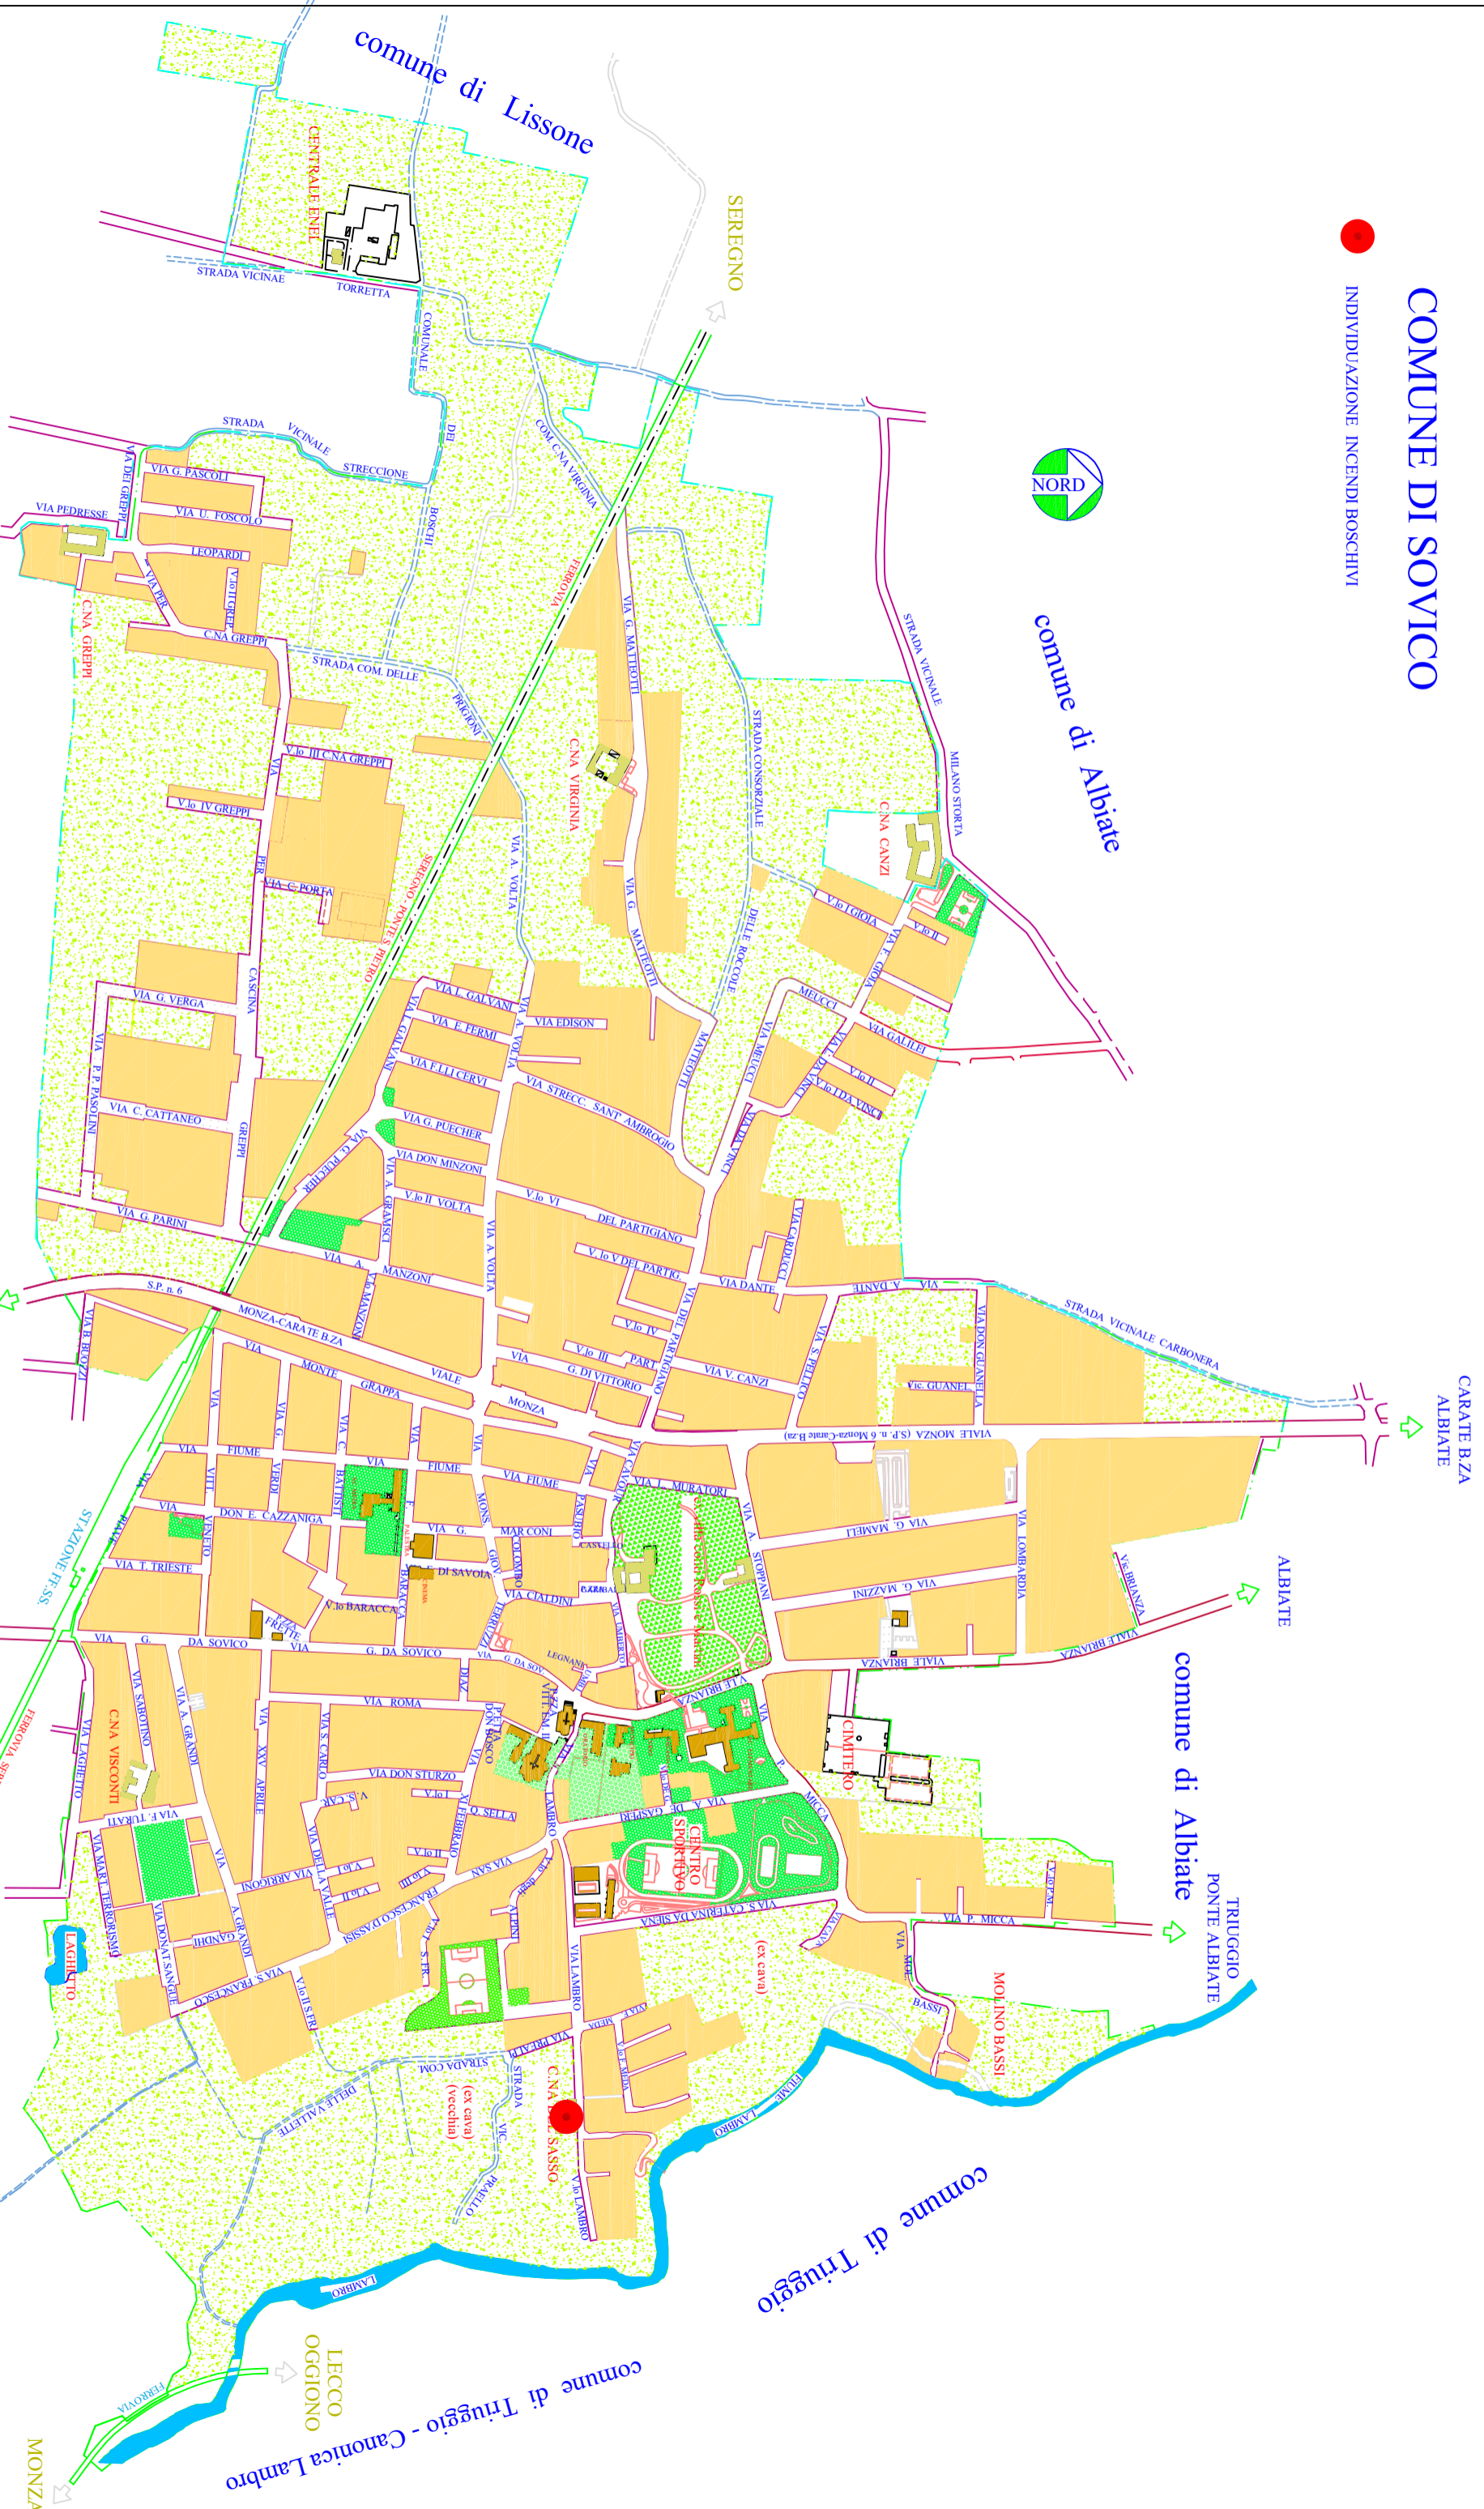

COMUNE DI SOVICO

INDIVIDUAZIONE INCENDI BOSCHIVI

comune di Macherio

comune di Albate

comune di Triuggio

comune di Triuggio - Canonica Lambro

comune di Macherio

PONTE S. PIETRO

LECCO
OGGIONO
MONZA

CARATE BZA
ALBIATE

ALBIATE

comune di Albate

TRIUGGIO
PONTE ALBIATE

MACHERIO
MONZA

MACHERIO
MONZA

comune di Macherio

comune di Lissone

SEREGNO